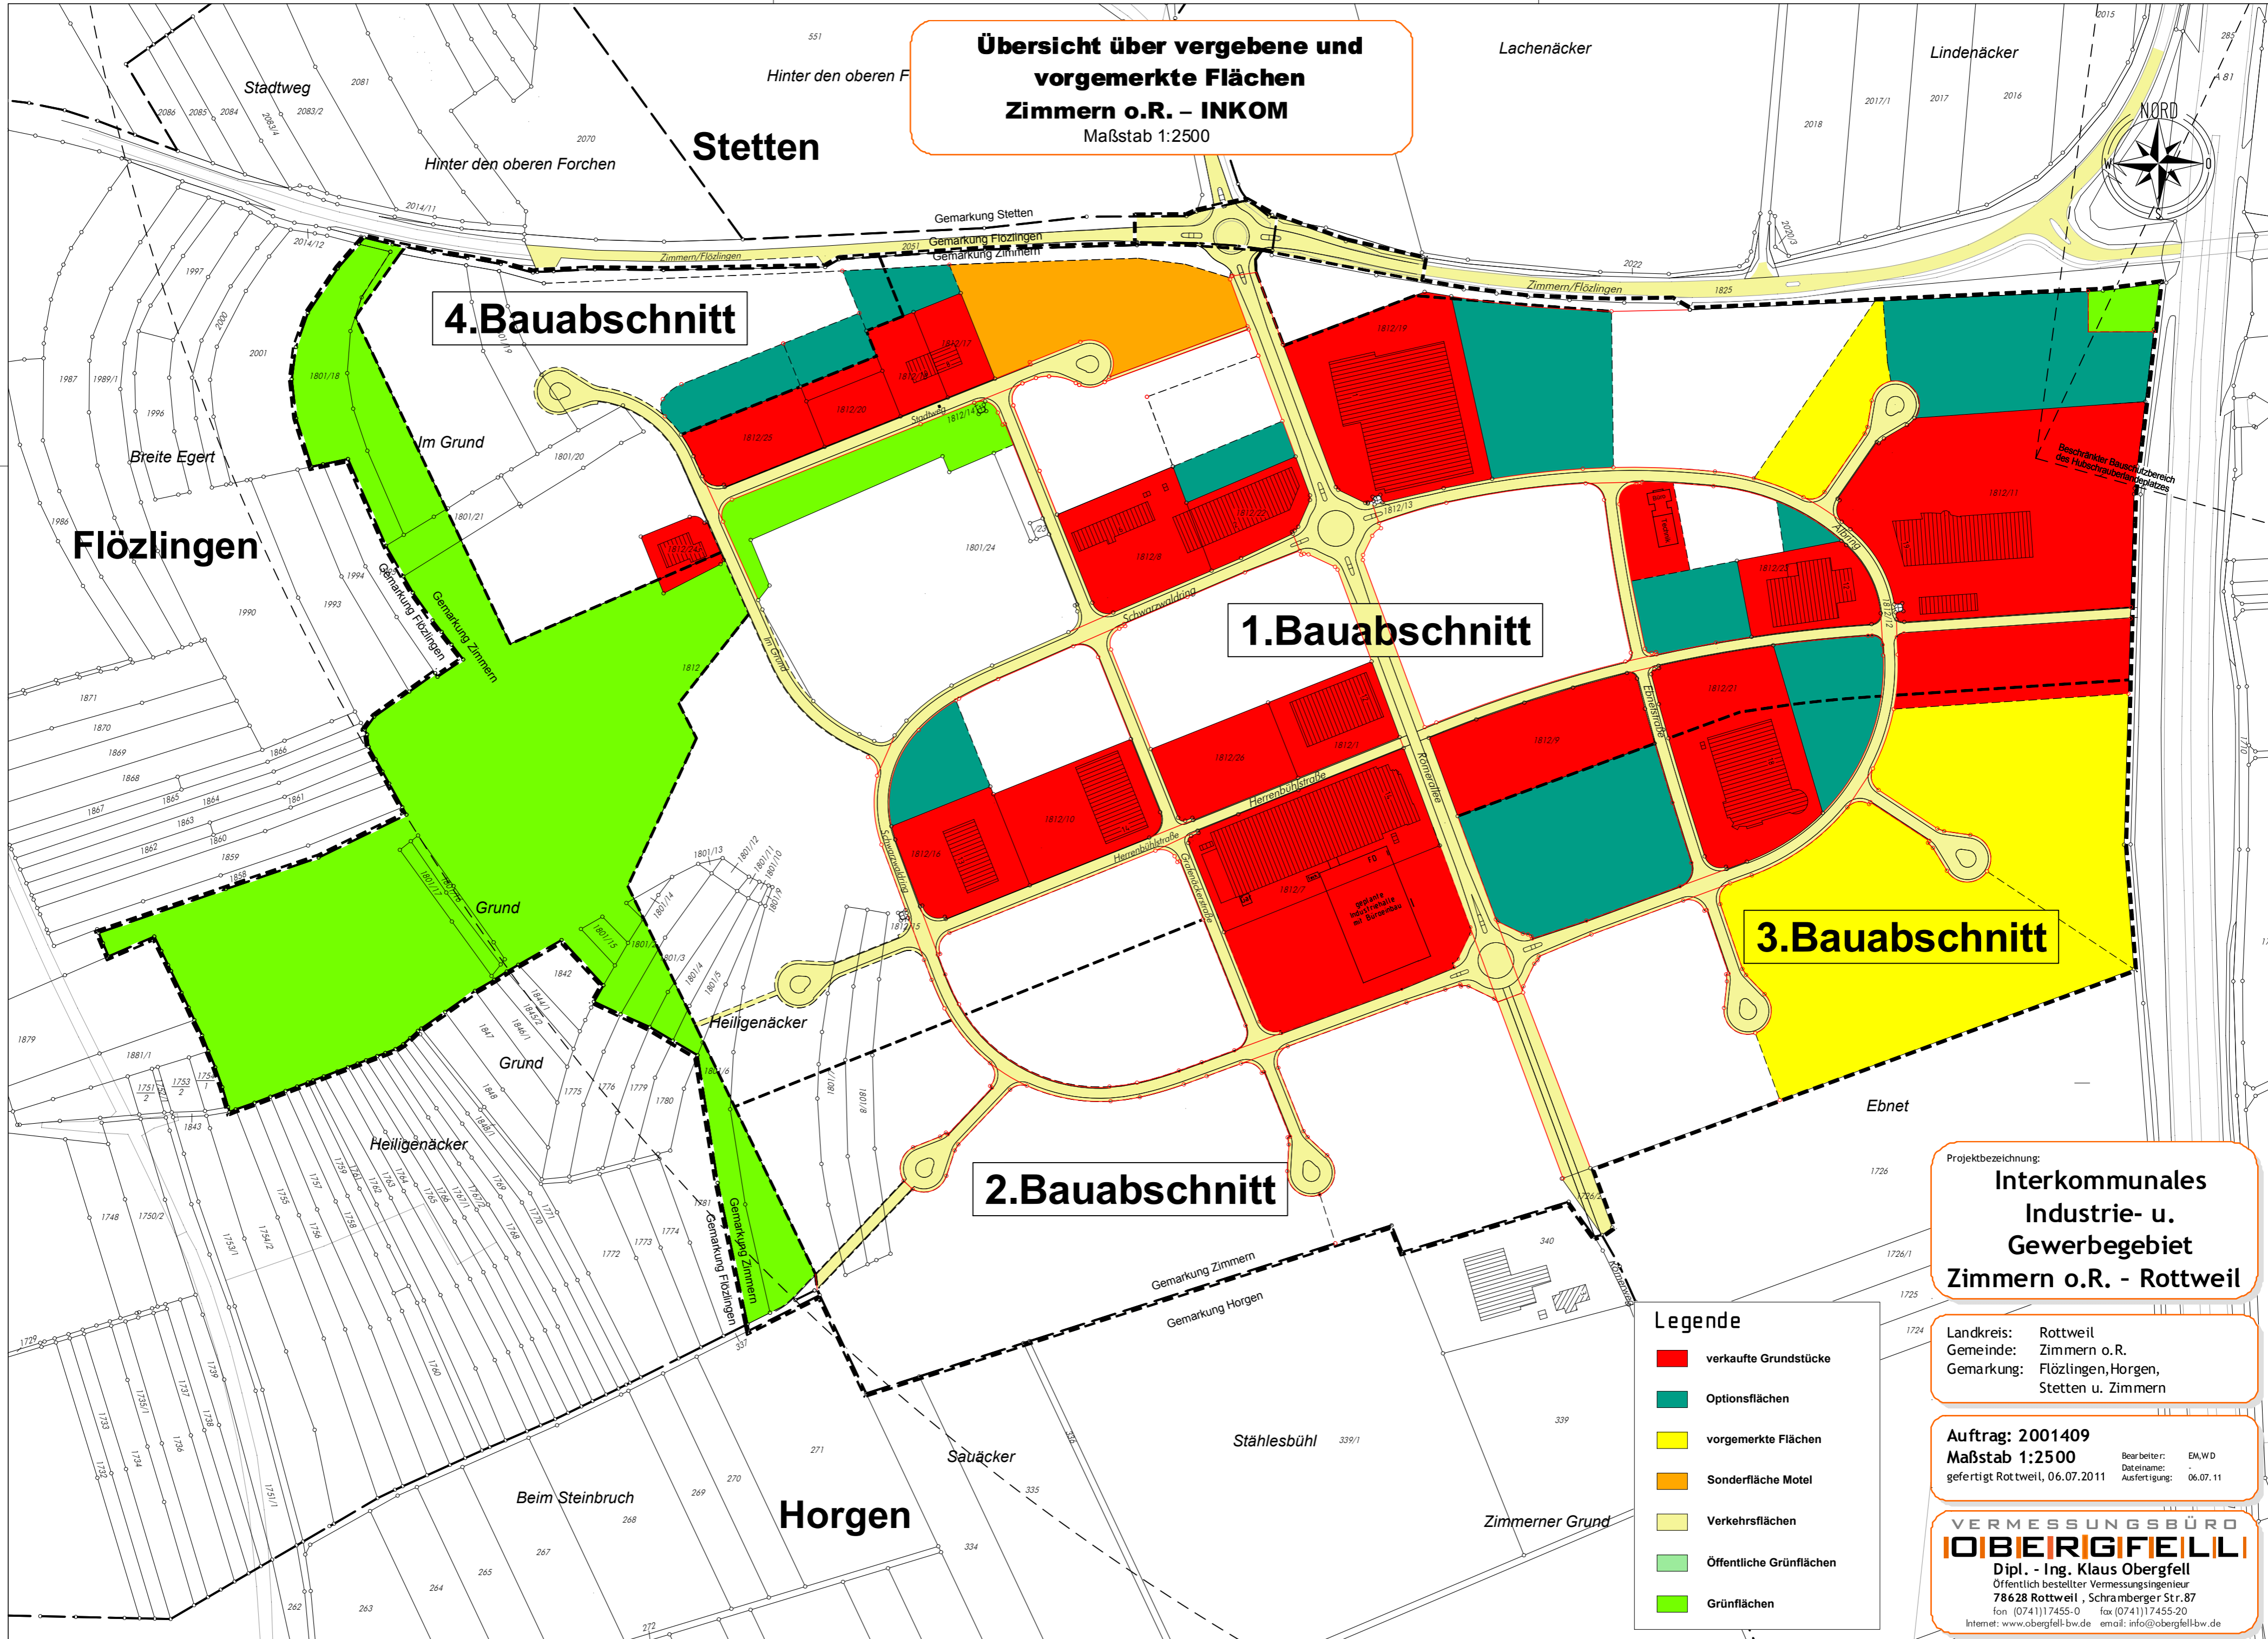

**Übersicht über vergebene und vorgemerkte Flächen
Zimmern o.R. – INKOM**
Maßstab 1:2500

Projektbezeichnung:
**Interkommunales
Industrie- u.
Gewerbegebiet
Zimmern o.R. - Rottweil**

Landkreis: Rottweil
Gemeinde: Zimmern o.R.
Gemarkung: Flözlingen, Horgen,
Stetten u. Zimmern

- Legende**
- verkaufte Grundstücke
 - Optionsflächen
 - vorgemerkte Flächen
 - Sonderfläche Motel
 - Verkehrsflächen
 - Öffentliche Grünflächen
 - Grünflächen